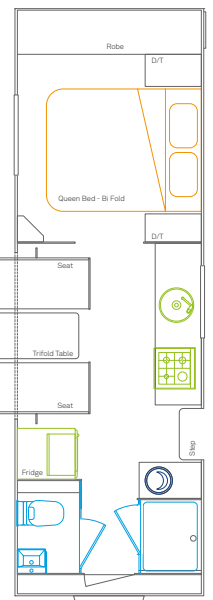

The Piazza. Outside the box. Literally.

PZ18'6-1E

PZ20'-1E

PZ21'-1

PZ21'2E

PZ21'6 Slide Out

PZ24'-2 Slide Out

CHASSIS	LENGTH MM	WIDTH MM	HEIGHT MM	TARE WEIGHT	ATM WEIGHT	GTM WEIGHT
PZ18'6-1E	5945	2350	2870	2558	3000	2797
PZ20'-1E	6070	2350	2870	-	-	-
PZ21'-1	6400	2350	2870	2669	3169	2968
PZ21'-2E	6400	2350	2870	2945	3545	3265
PZ21'6 Slide Out	6555	2350	3080	2965	3365	3200
PZ24'-2 Slide Out	7315	2350	3080	3155	3500	3160