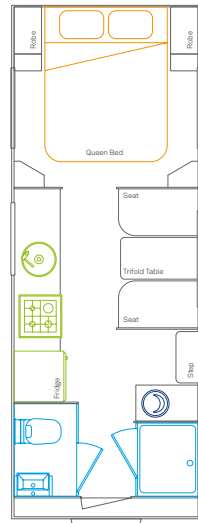

The Piazza. Outside the box. Literally.

PZ18'6-1E

PZ20'-1E

PZ21'-1

PZ21'2E

PZ21'6 Slide Out

PZ24'-2 Slide Out

CHASSIS	LENGTH MM	WIDTH MM	HEIGHT MM	TARE WEIGHT	ATM WEIGHT	GTM WEIGHT
PZ18'6-1E	5945	2350	2870	2558	3000	2797
PZ20'-1E	6070	2350	2870	-	-	-
PZ21'-1	6400	2350	2870	2669	3169	2968
PZ21'-2E	6400	2350	2870	2945	3545	3265
PZ21'6 Slide Out	6555	2350	3080	2965	3365	3200
PZ24'-2 Slide Out	7315	2350	3080	3155	3500	3160