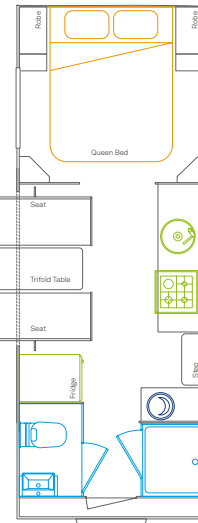

The Piazza. Outside the box. Literally.

PZ18'6-1E

PZ20'-1E

PZ21'-1

PZ21'2E

PZ21'6 Slide Out

PZ24'-2 Slide Out

CHASSIS	LENGTH MM	WIDTH MM	HEIGHT MM	TARE WEIGHT	ATM WEIGHT	GTM WEIGHT
PZ18'6-1E	5945	2350	2870	2558	3000	2797
PZ20'-1E	6070	2350	2870	-	-	-
PZ21'-1	6400	2350	2870	2669	3169	2968
PZ21'-2E	6400	2350	2870	2945	3545	3265
PZ21'6 Slide Out	6555	2350	3080	2965	3365	3200
PZ24'-2 Slide Out	7315	2350	3080	3155	3500	3160